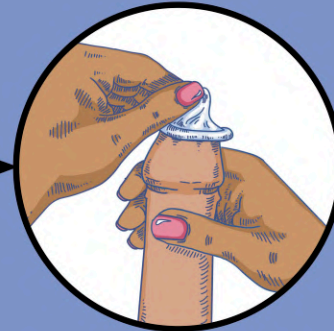

Kondom Führerschein

An der Spitze das Kondom festhalten und prüfen in welche Richtung sich das Kondom abrollen lässt

Vorsichtig aufreißen, ohne Kondom zu beschädigen

Weiterhin die Spitze festhalten und das Kondom auf den Penis auflegen
Danach den Ring des Kondoms am Penis runterrollen

Kondom bis zum Ende des Penis abrollen

- Nur mit wasserbasiertem Gleitmittel kombinieren
- Nur 1x benutzen
- Nicht mehrere Kondome übereinander ziehen

VOR DEM SEX

NACH DEM SAMENERGUSS

Den Penis rausziehen wenn er noch steif ist und dabei das Kondom festhalten

Kondom zuknoten
Nicht in die Toilette, sondern in den Hausmüll entsorgen

Impressum

Gestaltung und Text: Ulrike Holzer
Erstellt mit Adobe Indesign
Schriften: Avenir

Quellen :
<https://www.rataufdraht.at/themenubersicht/intimes/kondome-die-richtige-verwendung>