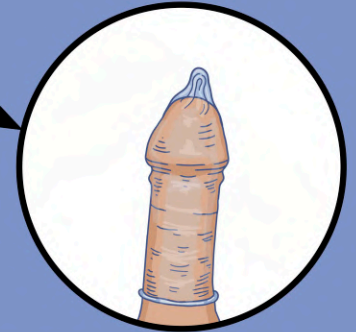

Kondom Führerschein

An der Spitze das Kondom festhalten und prüfen in welche Richtung sich das Kondom abrollen lässt

Vorsichtig aufreißen, ohne Kondom zu beschädigen

Weiterhin die Spitze festhalten und das Kondom auf den Penis auflegen
Danach den Ring des Kondoms am Penis runterrollen

Kondom bis zum Ende des Penis abrollen

- Nur mit wasserbasiertem Gleitmittel kombinieren
- Nur 1x benutzen
- Nicht mehrere Kondome übereinander ziehen

VOR DEM SEX

NACH DEM SAMENERGUSS

Den Penis rausziehen wenn er noch steif ist und dabei das Kondom festhalten