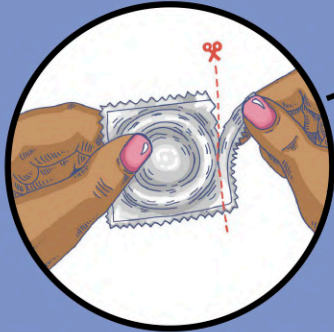

Kondom Führerschein

An der Spitze das Kondom festhalten und prüfen in welche Richtung sich das Kondom abrollen lässt

Vorsichtig aufreißen, ohne Kondom zu beschädigen

Weiterhin die Spitze festhalten und das Kondom auf den Penis auflegen
Danach den Ring des Kondoms am Penis runterrollen

Kondom bis zum Ende des Penis abrollen

- Nur mit wasserbasiertem Gleitmittel kombinieren
- Nur 1x benutzen
- Nicht mehrere Kondome übereinander ziehen

VOR DEM SEX

NACH DEM SAMENERGUSS

Den Penis rausziehen wenn er noch steif ist und dabei das Kondom festhalten

Kondom zuknoten
Nicht in die Toilette, sondern in den Hausmüll entsorgen

Impressum

Gestaltung und Text: Ulrike Holzer
Erstellt mit Adobe Indesign
Schriften: Avenir

Quellen :
<https://www.rataufdraht.at/themenubersicht/intimes/kondome-die-richtige-verwendung>