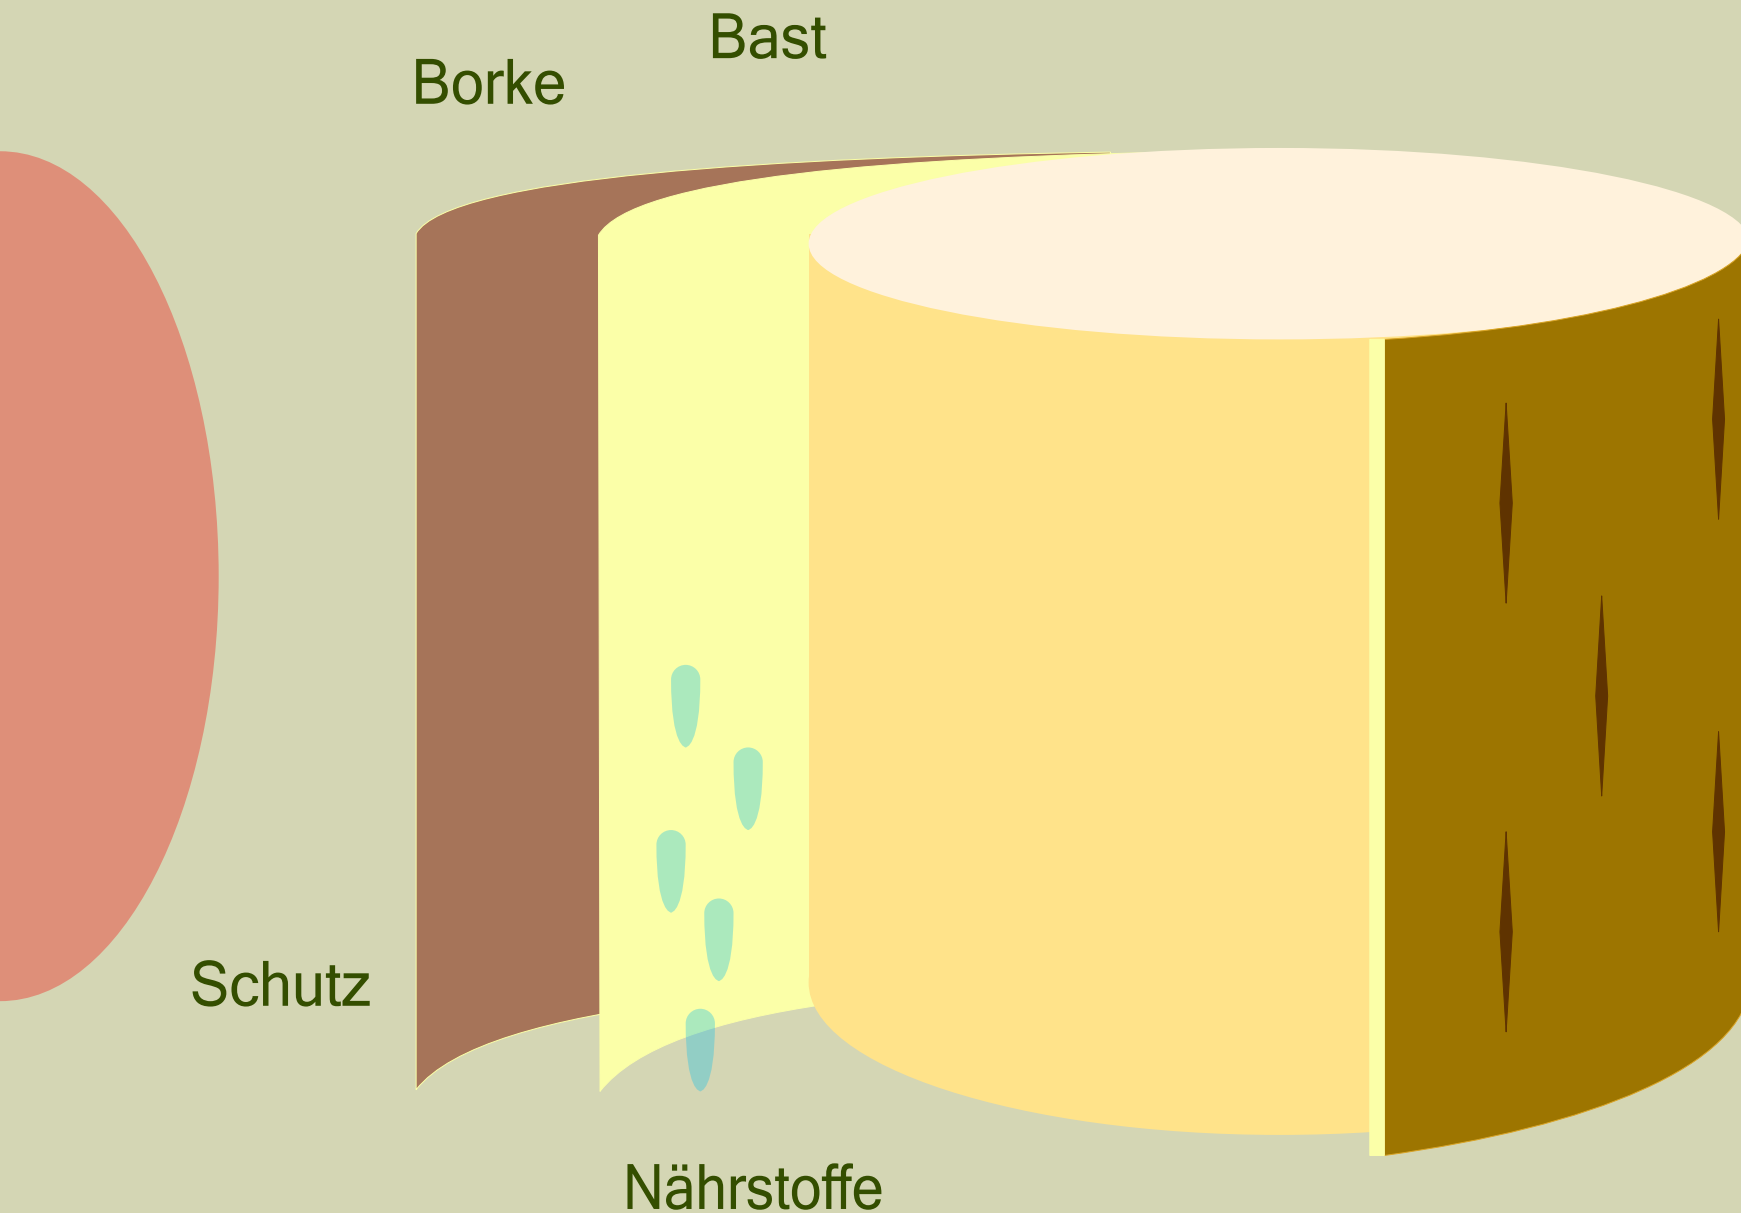

Rinde - die Grenze zwischen Baum und Umwelt

Die Rinde besteht aus Bast und Borke. Sie schützt den Baum vor Umwelteinflüssen und dient zugleich dem Transport von Nährstoffen.

Impressum:
Universität Leipzig - Institut für Kunstpädagogik

Grafik: Barnabas Herrmann
Programm: Affinity Publisher
Schrift: Malgun Gothic
Quelle: www.mein-schoener-garten.de/lifestyle/natur-tiere/baumrinde-39262