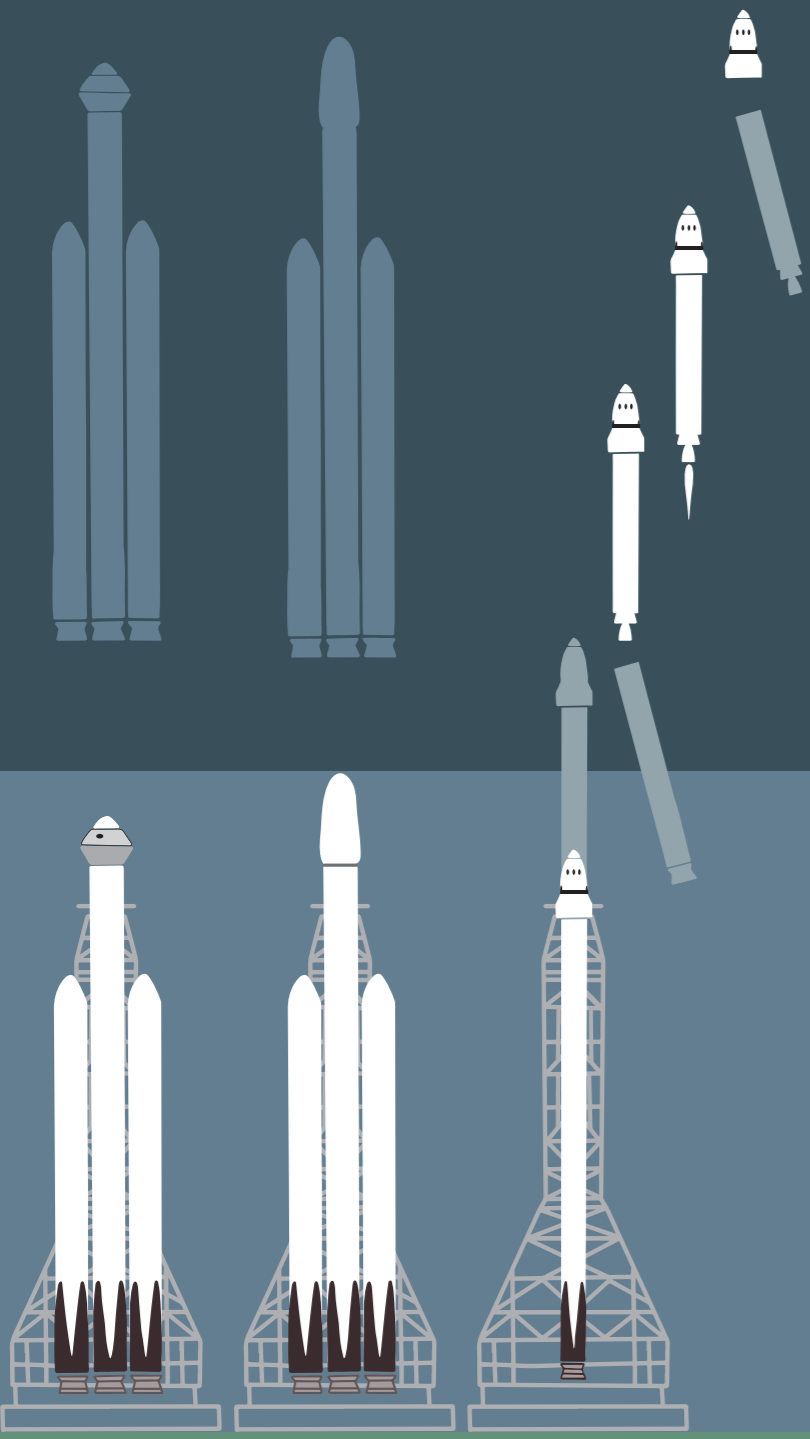

EIN FLUG ZUM MARS

MARSATMOSPHERE

UMLAUFBAHN MARS

ERDUMLAUFBAHN

ERDE

217 TAGE

180 SEKUNDEN

LANDEMODUL

EINZELTEILE RAUMSCHIFF

KAPSEL MIT ASTRONAUTEN

RAUMSCHIFF

HITZESCHILD

ANTRIEB

BREMSUNG

FALLSCHIRM

RAUMSONDE