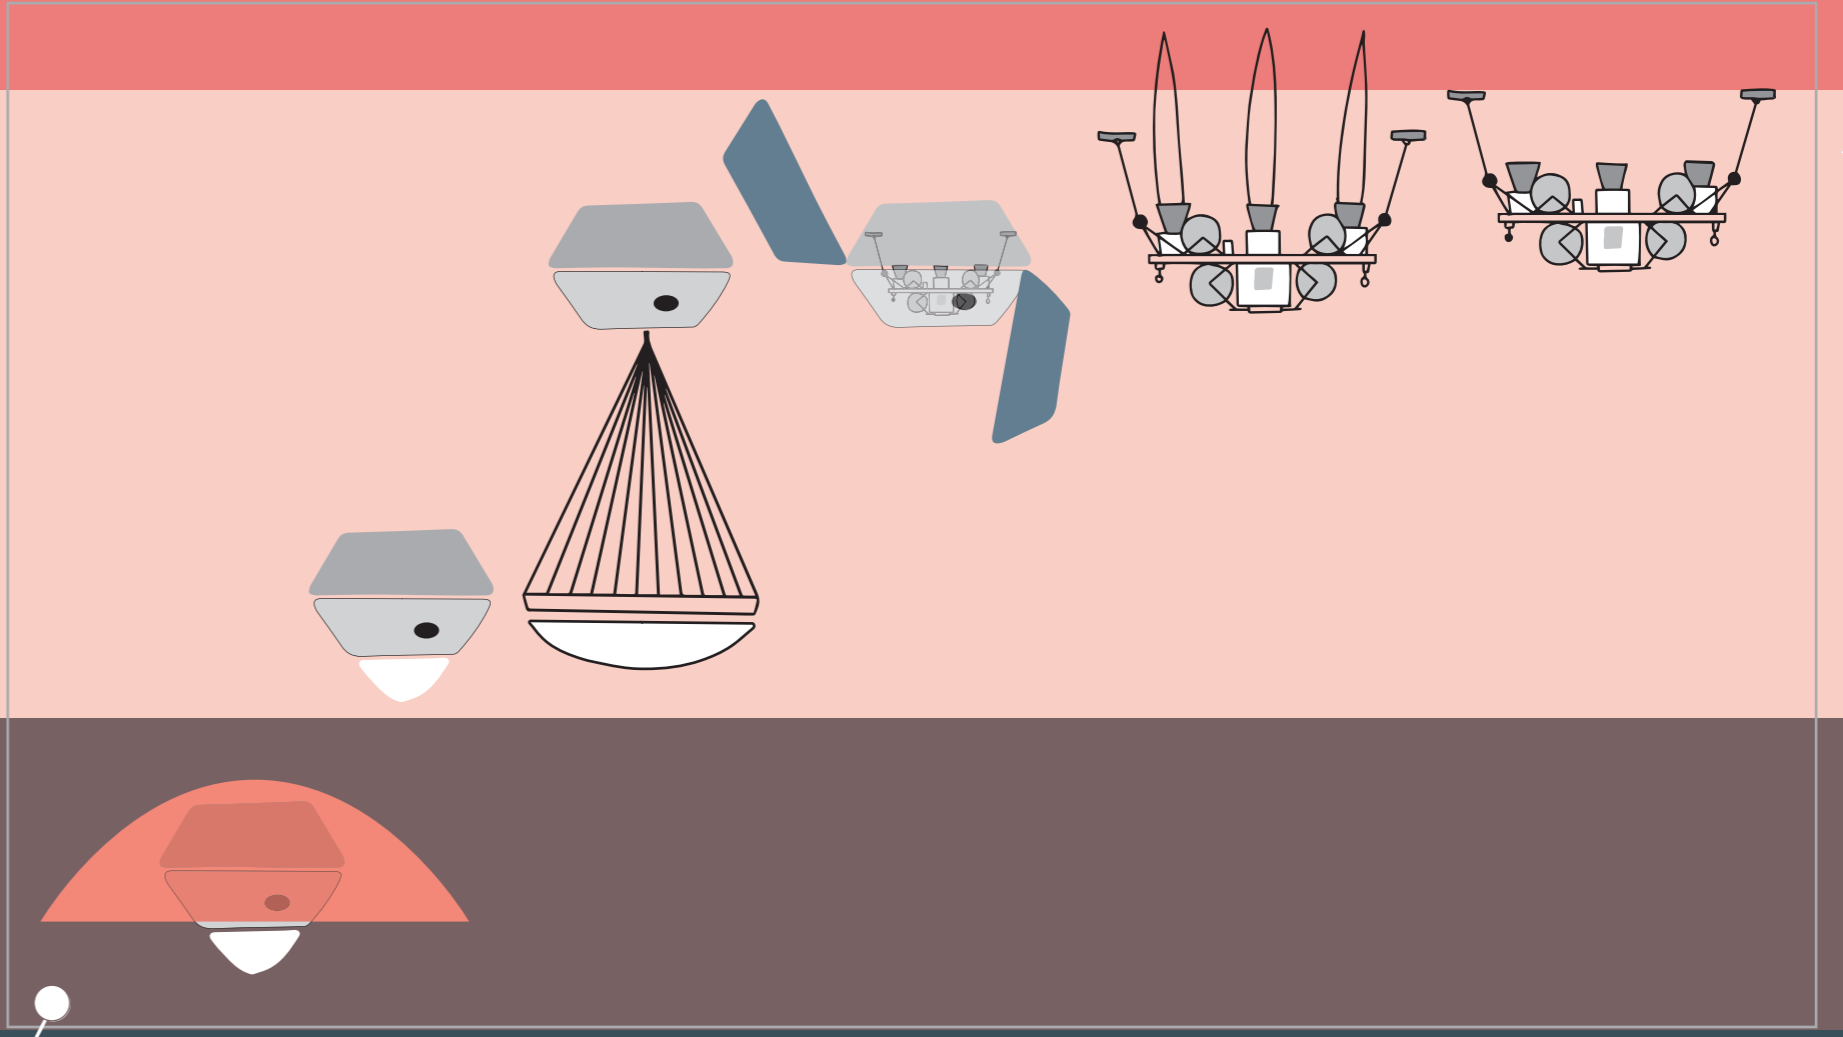

EIN FLUG ZUM MARS

MARSATMOSPHERE

UMLAUFBAHN MARS

ERDUMLAUFBAHN

ERDE

217 TAGE

180 SEKUNDEN

LANDEMODUL

EINZELTEILE RAUMSCHIFF

KAPSEL MIT ASTRONAUTEN

RAUMSCHIFF

HITZESCHILD

ANTRIEB

BREMSUNG

FALLSCHIRM

RAUMSONDE