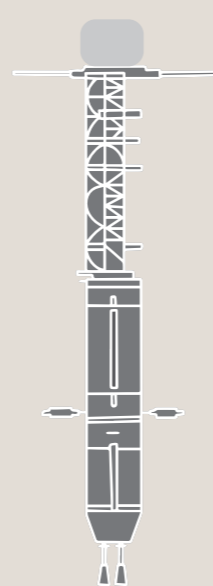

EIN FLUG ZUM MARS

MARSATMOSPHERE

UMLAUFBAHN MARS

ERDUMLAUFBAHN

ERDE

217 TAGE

180 SEKUNDEN

LANDEMODUL

EINZELTEILE RAUMSCHIFF

KAPSEL MIT ASTRONAUTEN

RAUMSCHIFF

HITZESCHILD

ANTRIEB

BREMSUNG

FALLSCHIRM

RAUMSONDE