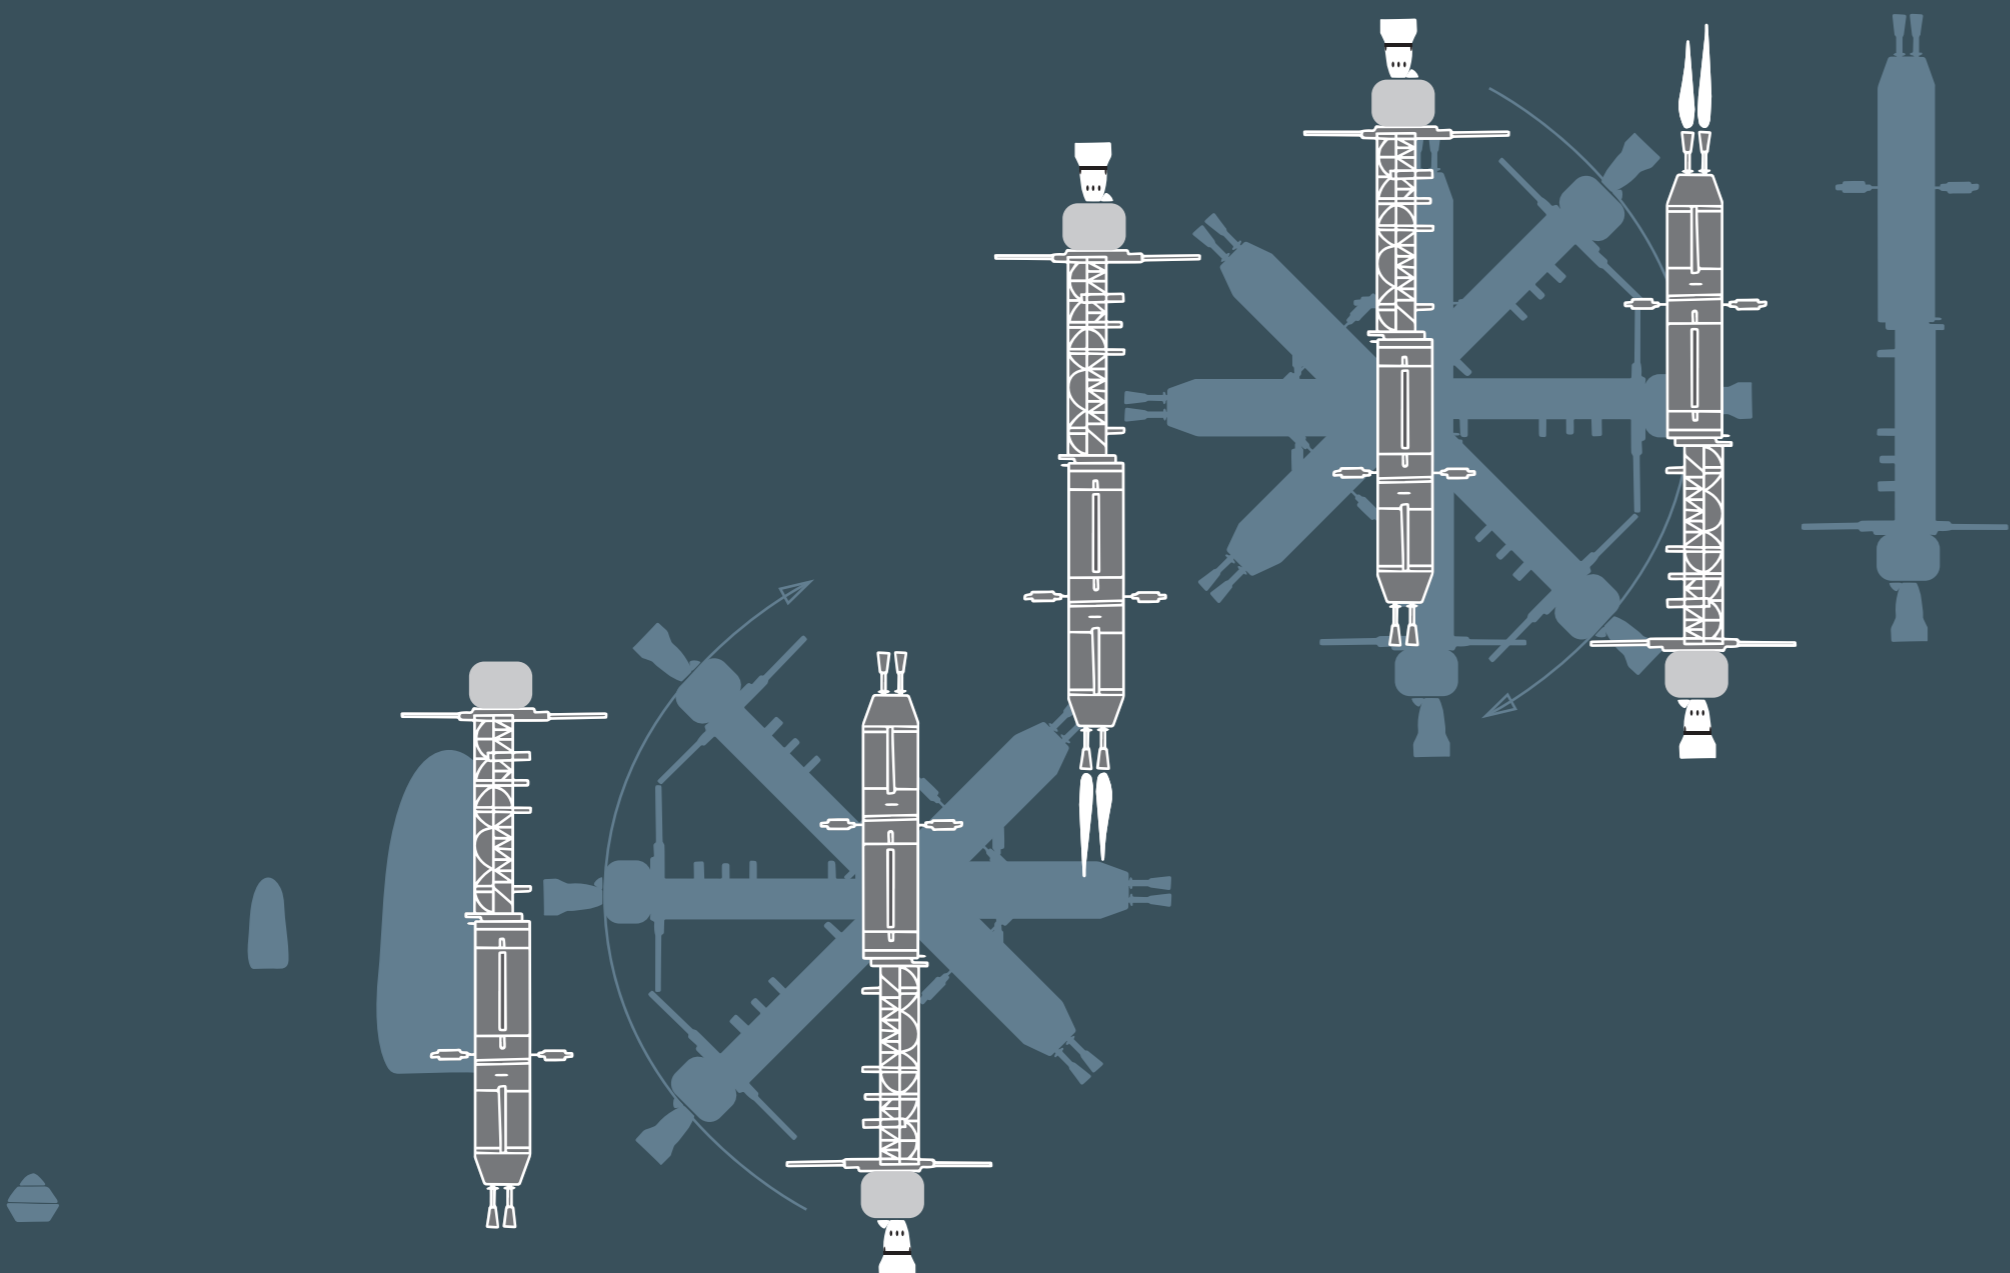

EIN FLUG ZUM MARS

MARSATMOSPHERE

UMLAUFBAHN MARS

ERDUMLAUFBAHN

ERDE

217 TAGE

180 SEKUNDEN

LANDEMODUL

EINZELTEILE RAUMSCHIFF

KAPSEL MIT ASTRONAUTEN

RAUMSCHIFF

HITZESCHILD

ANTRIEB

BREMSUNG

FALLSCHIRM

RAUMSONDE